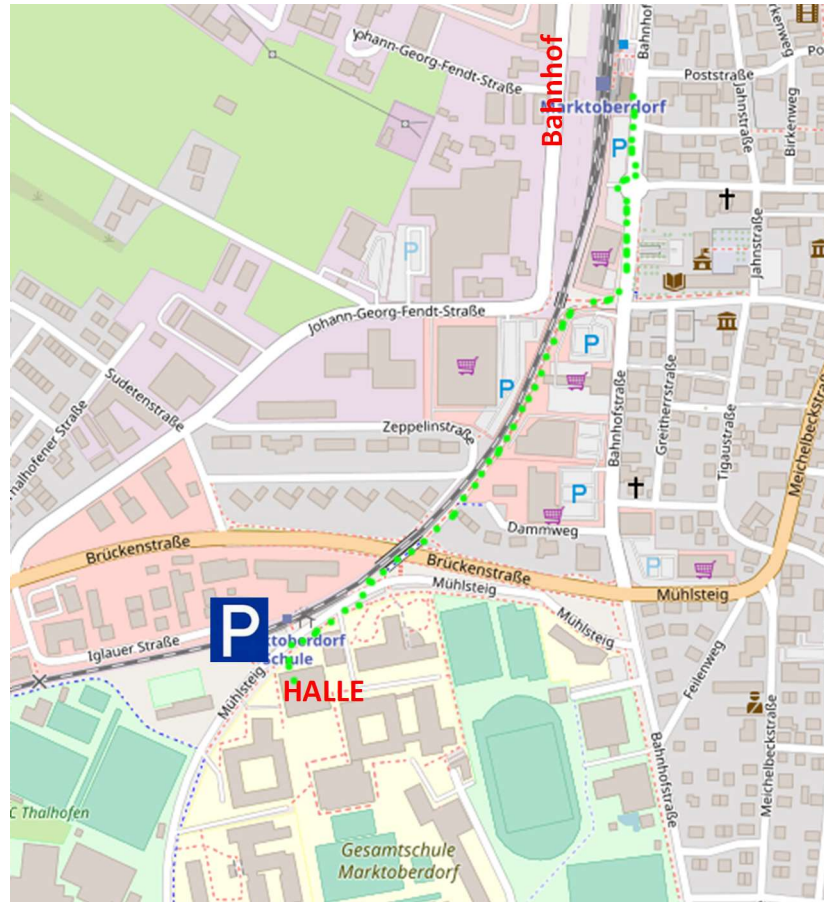

1. Marktoberdorfer Karate-Club e.V.

Anreise:

Per KFZ

B12, Ausfahrt
Marktoberdorf
Nord oder West

Google Routenplaner:

Von B12 AS Markt-
oberdorf West

Von B12 AS Markt-
oberdorf Nord

Per Bahn – Haltestelle „Marktoberdorf“, in 15min zu Fuß zur Halle: